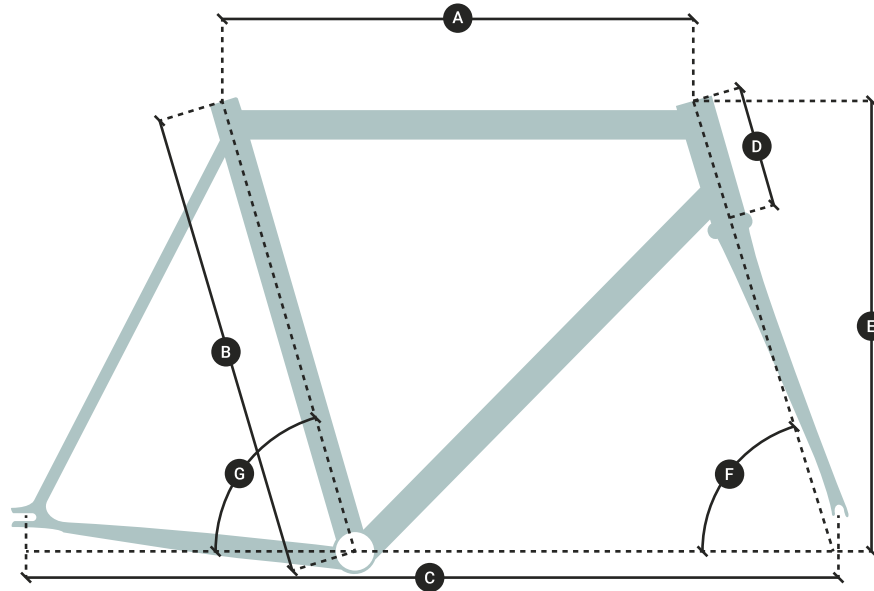

Geometriedaten «The Classic»

Rahmengrösse

Empfohlene Körpergrösse (ungefähr)

S

Ab 154 cm

M

Ab 169 cm

L

Ab 179 – 194 cm

A Oberrohrlänge horizontal

56 cm

57 cm

58 cm

B Sitzrohlänge

52 cm

56 cm

59 cm

C Radstand

99 – 101 cm

99 – 101 cm

99 – 101 cm

D Steuerrohrlänge

12 cm

14 cm

16 cm

E Stack

53 cm

55 cm

57 cm

F Steuerrohrwinkel

73°

73°