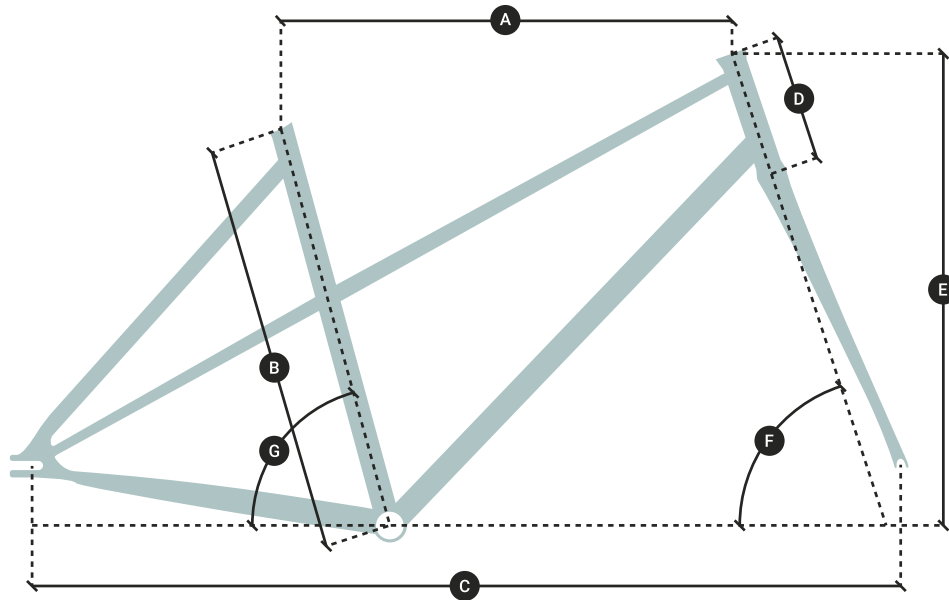

Geometriedaten «The Comfort»

Rahmengrösse

Empfohlene Körpergrösse (ungefähr)

S

Ab 156 cm

M

Ab 172 cm

A Oberrohrlänge horizontal	56 cm	58 cm
B Sitzrohrlänge	48 cm	54 cm
C Radstand	104 – 106 cm	104 – 106 cm
D Steuerrohrlänge	15 cm	17 cm
E Stack	55 cm	55 cm
F Steuerrohrwinkel	72°	72°
G Sitzrohrwinkel	74°	74°