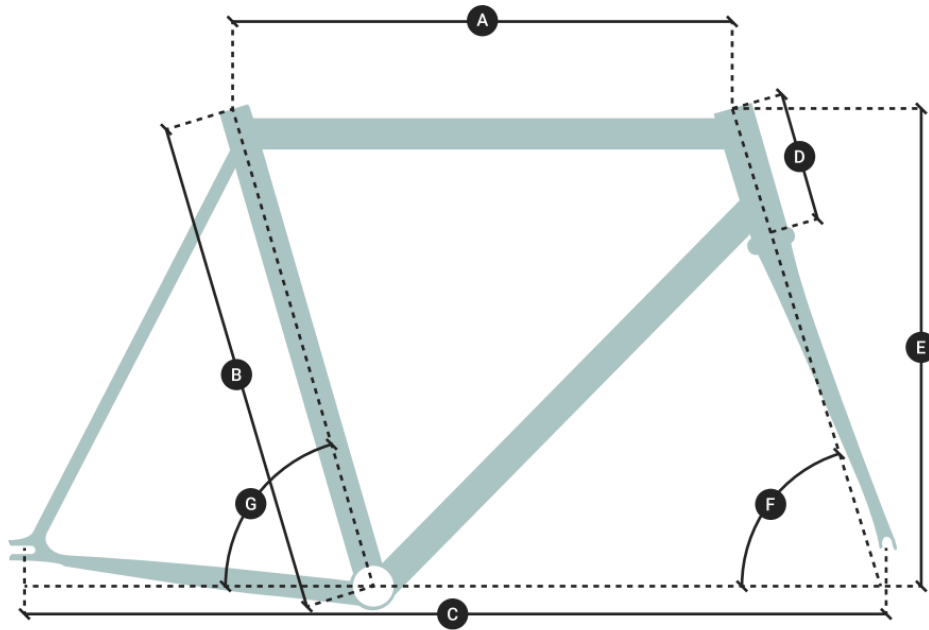

Geometriedaten

Bruno

Rahmengröße	S / 52cm	M / 56cm	L / 60cm
Empfohlene Körpergröße (Richtwert)	bis 169cm	170 - 180cm	ab 181cm
Schrittlänge (ca.)	mind. 76cm	mind. 80cm	mind. 84cm
A Oberrohrlänge horizontal	54 cm	57 cm	59cm
B Sitzrohrlänge	52 cm	56 cm	60cm
C Radstand (bis Mitte Ausfallende)	99cm	102 cm	104cm
D Steuerrohrlänge	12 cm	14.5 cm	17.5 cm
E Stack	55 cm	57 cm	61 cm
F Steuerrohrwinkel	73 °	73 °	73 °
G Sitzrohrwinkel	74 °	74 °	74 °