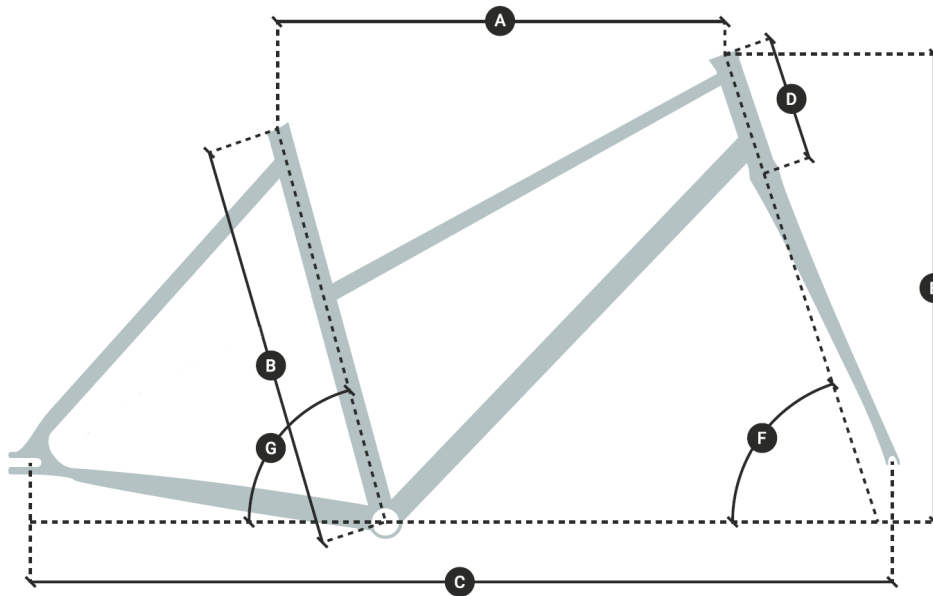

# Geometriedaten

## Lola

Rahmengröße	S / 46cm	M / 51cm	L / 56cm
Empfohlene Körpergrösse (Richtwert)	149-160cm	161-172cm	173-184
Schrittlänge (ca.)	73-77cm	78-82cm	83-87cm
<b>A</b> Oberrohrlänge horizontal	55 cm	57 cm	59.5cm
<b>B</b> Sitzrohlänge	46 cm	51 cm	56cm
<b>C</b> Radstand (bis Mitte Ausfallende)	102cm	103.5 cm	105cm
<b>D</b> Steuerrohrlänge	15.5 cm	17.5 cm	19 cm
<b>E</b> Stack	40 cm	40 cm	40cm
<b>F</b> Steuerrohrwinkel	71.5 °	72 °	72.5
<b>G</b> Sitzrohrwinkel	73 °	73 °	73 °