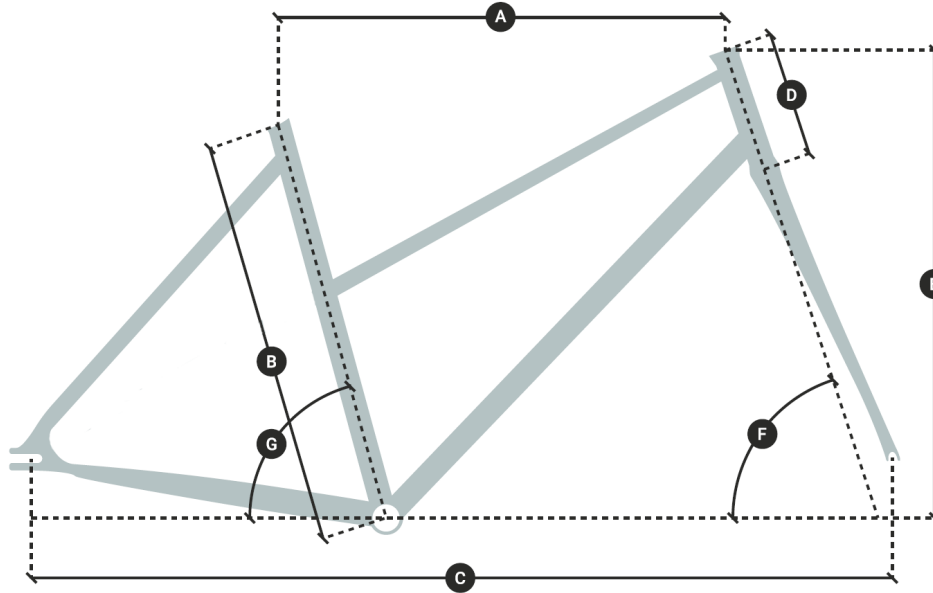

Geometriedaten

Lola

Rahmengröße	S / 46cm	M / 51cm	L / 56cm
Empfohlene Körpergröße (Richtwert)	149-160 cm	161-172 cm	173-184 cm
Schrittlänge (ca.)	mind. 65 cm	mind. 72 cm	mind. 79 cm
A Oberrohrlänge horizontal	54 cm	56 cm	59 cm
B Sitzrohrlänge	46 cm	51 cm	56 cm
C Radstand (bis Mitte Ausfallende)	102 cm	103 cm	105 cm
D Steuerrohrlänge	15.5 cm	17.5 cm	19 cm
E Stack	58 cm	59,5 cm	61cm
F Steuerrohrwinkel	73 °	73 °	73 °
G Sitzrohrwinkel	71,5 °	72 °	72,5 °