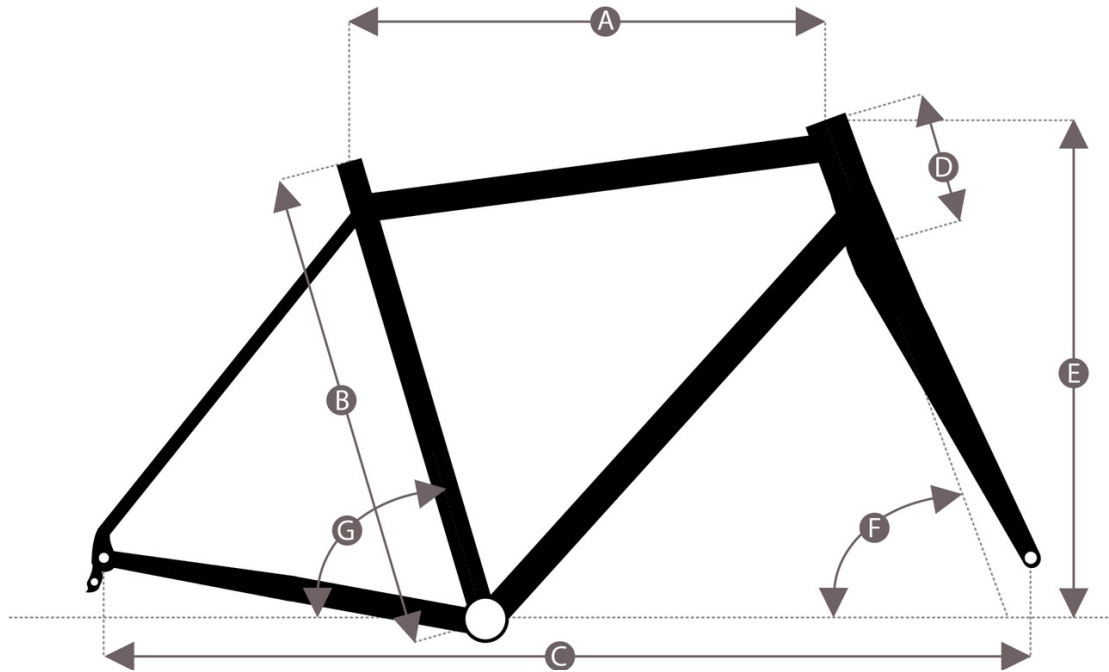

Geometriedaten

Luca

Rahmengröße	S / 50cm	M / 54cm	L / 58cm
Empfohlene Körpergröße (Richtwert)	Bis 165cm	166 - 177cm	ab 178cm
Schrittlänge (ca.)	mind. 74cm	mind. 78cm	mind. 83cm
A Oberrohrlänge horizontal	51 cm	53.5 cm	56.5 cm
B Sitzrohrlänge	50 cm	54 cm	58cm
C Radstand (bis Mitte Ausfallende)	104 cm	106 cm	108 cm
D Steuerrohrlänge	12.3 cm	15 cm	17 cm
E Stack	53.5 cm	56.5 cm	58.5 cm
F Steuerrohrwinkel	69 °	69.5 °	69.5 °
G Sitzrohrwinkel	73.5 °	73.5 °	73 °