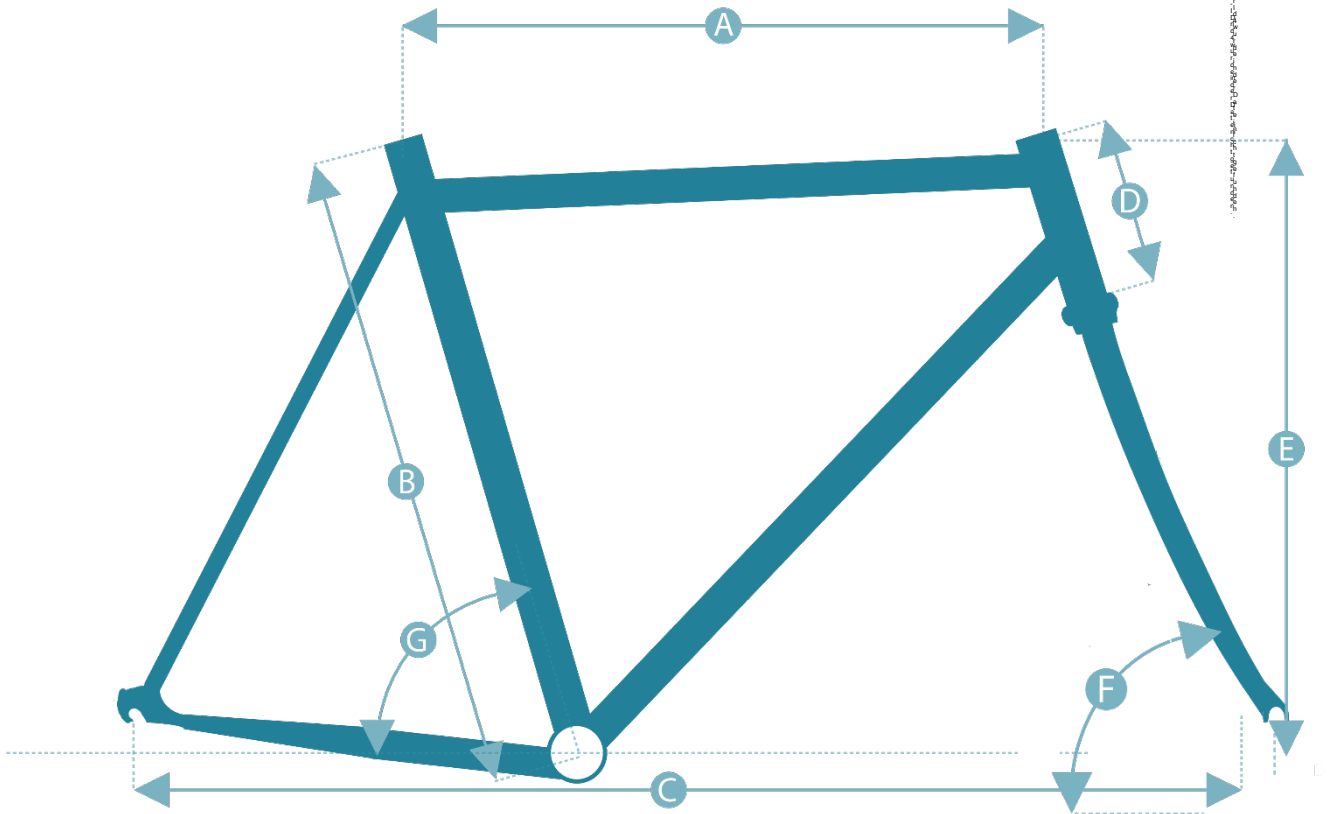

Geometriedaten

Bruno

| Rahmengröße | S / 52cm | M / 56cm | L / 60cm |
|------------------------------------|------------|-------------|------------|
| Empfohlene Körpergröße (Richtwert) | bis 169cm | 170 - 181cm | ab 182cm |
| Schrittlänge (ca.) | mind. 76cm | mind. 80cm | mind. 84cm |
| A Oberrohrlänge horizontal | 54.3cm | 56.9cm | 59.0 cm |
| B Sitzrohrlänge | 52 cm | 56 cm | 60cm |
| C Radstand (bis Mitte Ausfallende) | 108cm | 103 cm | 105cm |
| D Steuerrohrlänge | 13 cm | 16.5 cm | 19.5 cm |
| E Stack | n.a | n.a. | n.a. |
| F Steuerrohrwinkel | 73 ° | 73 ° | 73 ° |
| G Sitzrohrwinkel | 74 ° | 74 ° | 73.9 ° |