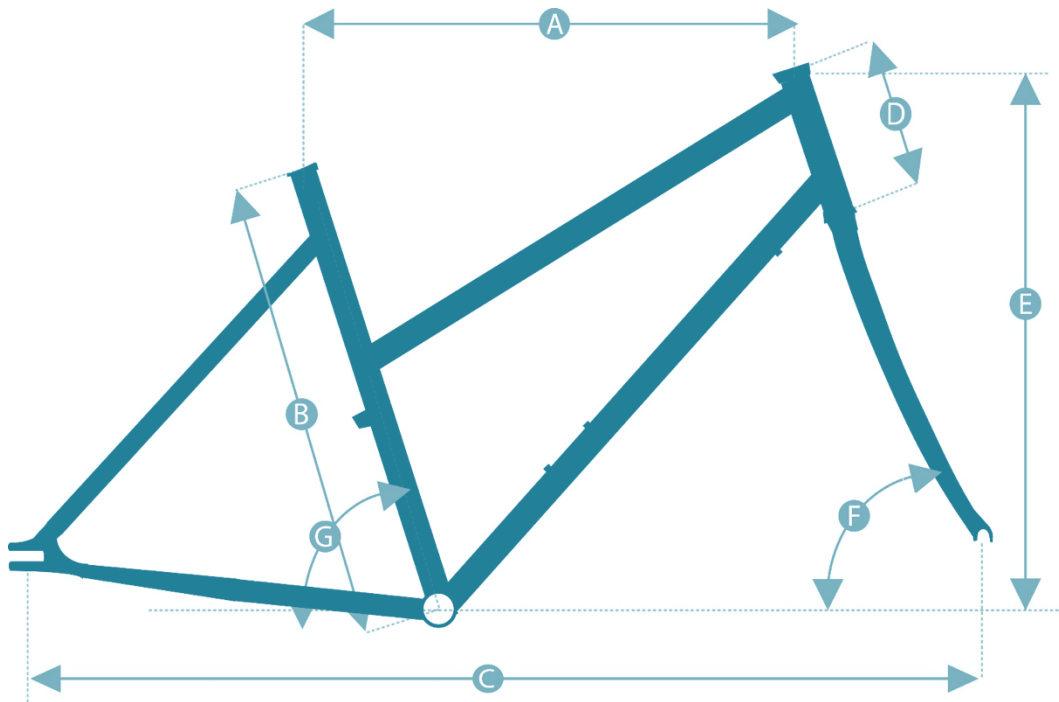

Geometriedaten

Lola

Rahmengröße	S / 46cm	M / 51cm	L / 56cm
Empfohlene Körpergröße (Richtwert)	149-160cm	161-172cm	173-184
Schrittlänge (ca.)	73-77cm	78-82cm	83-87cm
A Oberrohrlänge horizontal	55 cm	57.2 cm	59.4cm
B Sitzrohrlänge	46 cm	51 cm	56 cm
C Radstand (bis Mitte Ausfallende)	102.6 cm	104.1 cm	105.8 cm
D Steuerrohrlänge	15.5 cm	17.5 cm	19 cm
E Stack	n.a.	n.a.	n.a.
F Steuerrohrwinkel	71.5 °	72 °	72.5
G Sitzrohrwinkel	73 °	73 °	73 °