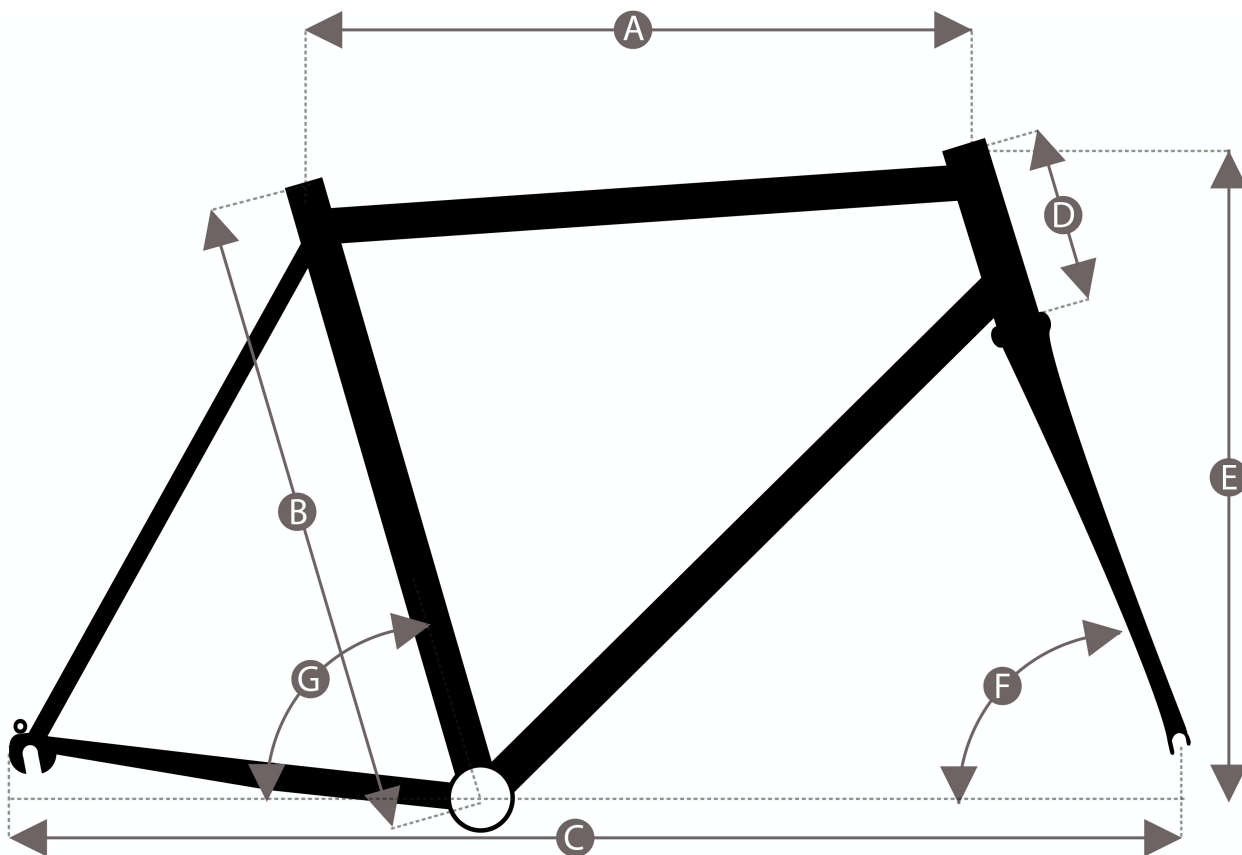

Geometriedaten

Bruno

Rahmengröße	S / 52 cm	M / 56 cm	L / 60 cm	XL / 63 cm
Empfohlene Körpergröße	Bis 168 cm	169-178 cm	179cm-188 cm	Ab 189 cm
Schrittlänge (ca.)	Min. 76 cm	Min. 80 cm	Min. 84 cm	Min. 86 cm
A Oberrohrlänge horizontal	53.5 cm	55.5 cm	57.5 cm	60.5
B Sitzrohrlänge	52 cm	56 cm	60 cm	63 cm
C Radstand	100.5 cm	103 cm	104 cm	105 cm
D Steuerrohrlänge	13 cm	16.5 cm	19.5 cm	22.5 cm
E Stack	54 cm	57.3 cm	60.2 cm	63 cm
F Steuerrohrwinkel	73°	73°	73°	73°
G Sitzrohrwinkel	74°	74°	74°	74°