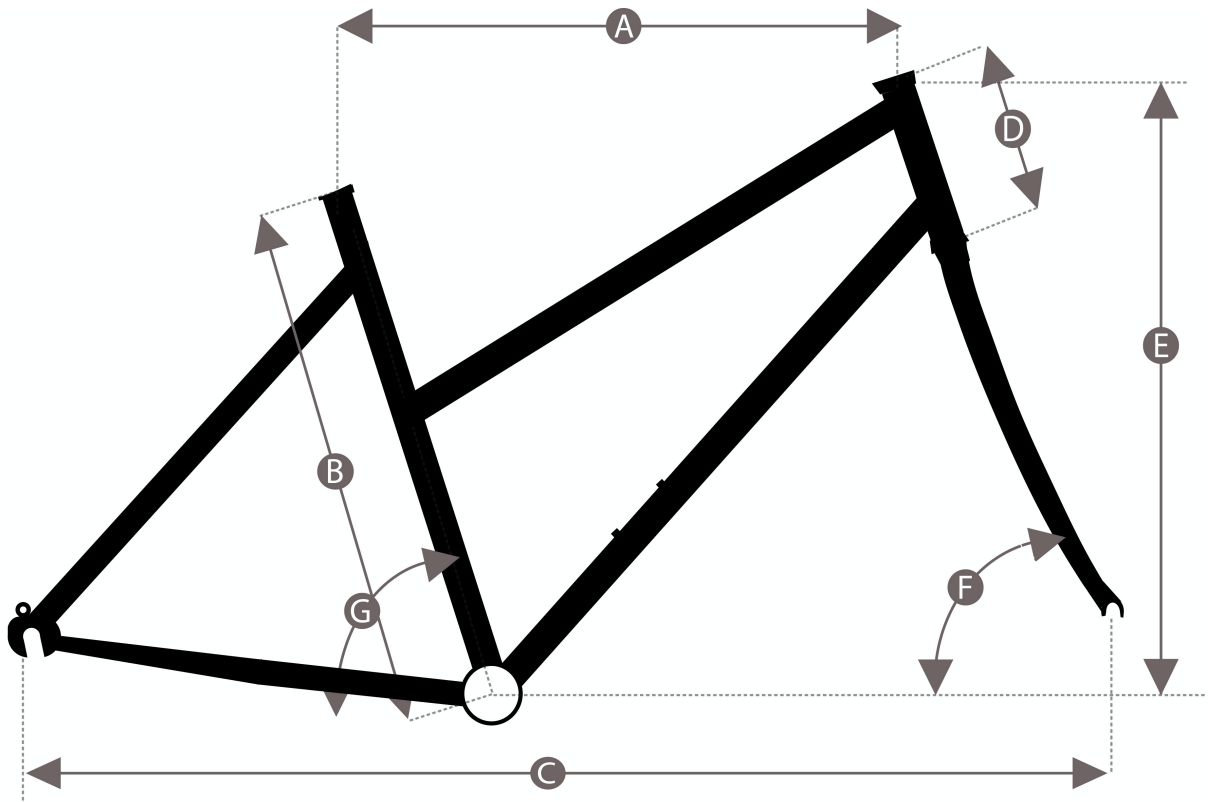

Geometriedaten

Lola

Rahmengröße	S / 46cm	M / 51cm	L / 56cm
Empfohlene Körpergröße (Richtwert)	149-160cm	161-172cm	173-184
Schrittlänge (ca.)	73-77cm	78-82cm	83-87cm
Oberrohrlänge horizontal	55 cm	57.2 cm	59.4 cm
Sitzrohrlänge	46 cm	51 cm	56 cm
Radstand (bis Mitte Ausfallende)	102.6 cm	104.1 cm	105.8 cm
Steuerrohrlänge	15.5 cm	17.5 cm	19 cm
Stack	58.5 cm	60 cm	61.5 cm
Steuerrohrwinkel	71.5 °	72 °	72.5
Sitzrohrwinkel	73 °	73 °	73 °