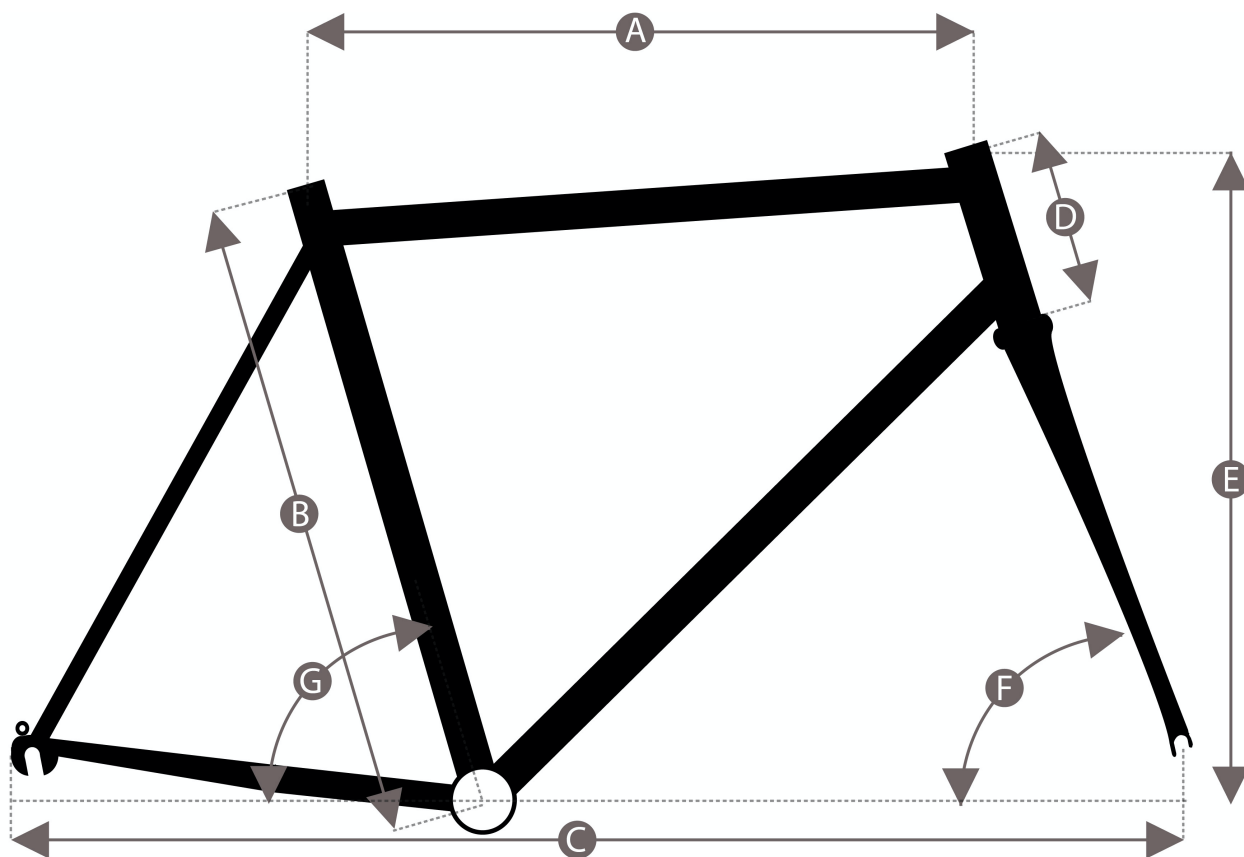

Geometriedaten

Kilu One

Rahmengröße	S / 52 cm	M / 54 cm	L / 56 cm	XL / 59 cm
Empfohlene Körpergröße	Bis 169 cm	170-175 cm	176 -185 cm	Ab 186 cm
Schrittlänge (ca.)	Min. 75 cm	Min. 77 cm	Min. 79 cm	Min. 81 cm
A Oberrohrlänge horizontal	53.5 cm	54.5 cm	56 cm	58.5 cm
B Sitzrohrlänge	52 cm	54 cm	56 cm	59 cm
C Radstand	102 cm	102.2 cm	102.6 cm	103.4 cm
D Steuerrohrlänge	15 cm	16 cm	17 cm	19 cm
E Stack	56.5 cm	57.7 cm	59.8 cm	61.5 cm
F Steuerrohrwinkel	71°	71.5°	72°	72.5°
G Sitzrohrwinkel	73.5°	73°	72.5°	72.5°