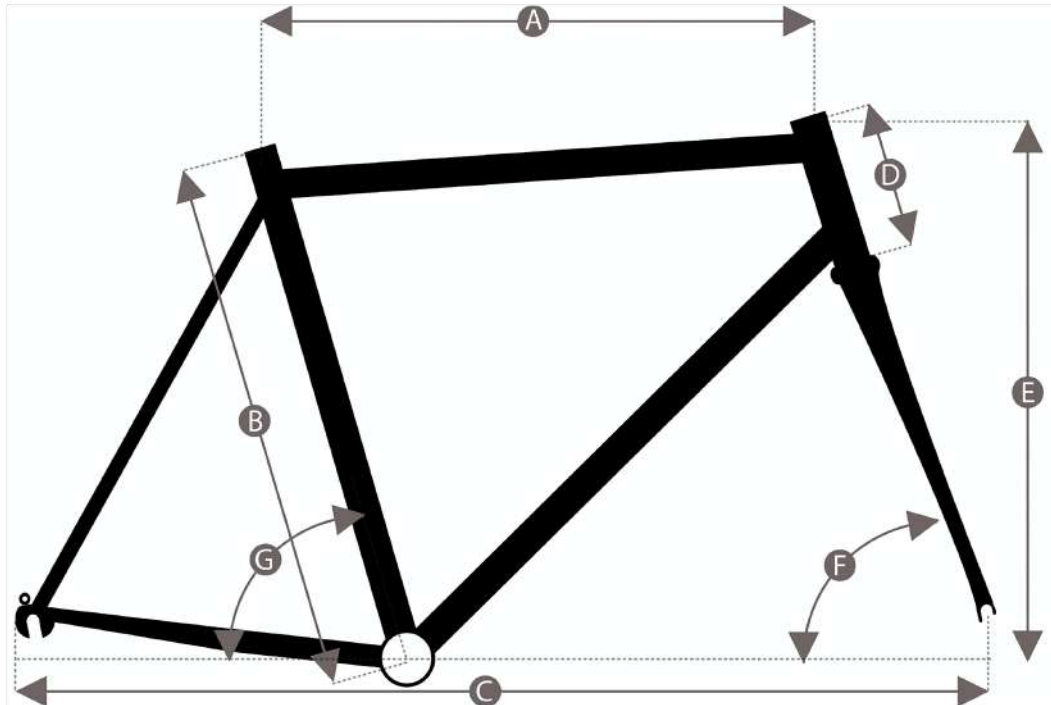

Geometriedaten

Bruno

Rahmengröße	S / 52 cm	M / 56 cm	L / 60 cm	XL / 63 cm
Empfohlene Körpergröße	Bis 168 cm	169-178 cm	179cm-188 cm	Ab 189 cm
Schrittlänge (ca.)	Min. 76 cm	Min. 80 cm	Min. 84 cm	Min. 86 cm
A Oberrohrlänge horizontal	53.5 cm	55.5 cm	57.5 cm	60.5
B Sitzrohrlänge	52 cm	56 cm	60 cm	63 cm
C Radstand	100.5 cm	103 cm	104 cm	105 cm
D Steuerrohrlänge	13 cm	16.5 cm	19.5 cm	22.5 cm
E Stack	54 cm	57.3 cm	60.2 cm	63 cm
F Steuerrohrwinkel	73°	73°	73°	73°
G Sitzrohrwinkel	74°	74°	74°	74°