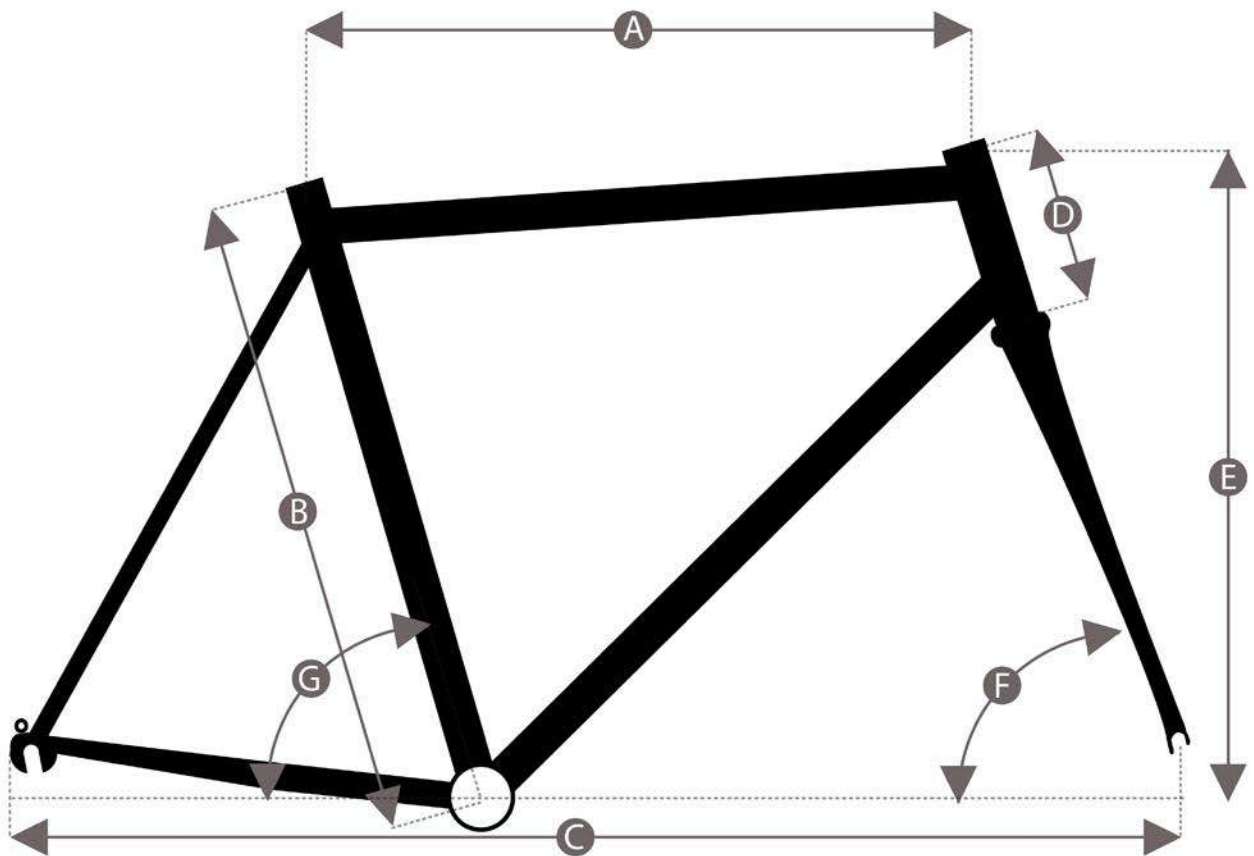

# Geometriedaten

Bruno

Rahmengröße	S / 52 cm	M / 56 cm	L / 60 cm	XL / 63 cm
Empfohlene Körpergröße	Bis 168 cm	169-178 cm	179cm-188 cm	Ab 189 cm
Schrittlänge (ca.)	Min. 76 cm	Min. 80 cm	Min. 84 cm	Min. 86 cm
A Oberrohrlänge horizontal	53.5 cm	55.5 cm	57.5 cm	60.5
B Sitzrohrlänge	52 cm	56 cm	60 cm	63 cm
C Radstand	100.5 cm	103 cm	104 cm	105 cm
D Steuerrohrlänge	13 cm	16.5 cm	19.5 cm	22.5 cm
E Stack	54 cm	57.3 cm	60.2 cm	63 cm
F Steuerrohrwinkel	73°	73°	73°	73°
G Sitzrohrwinkel	74°	74°	74°	74°